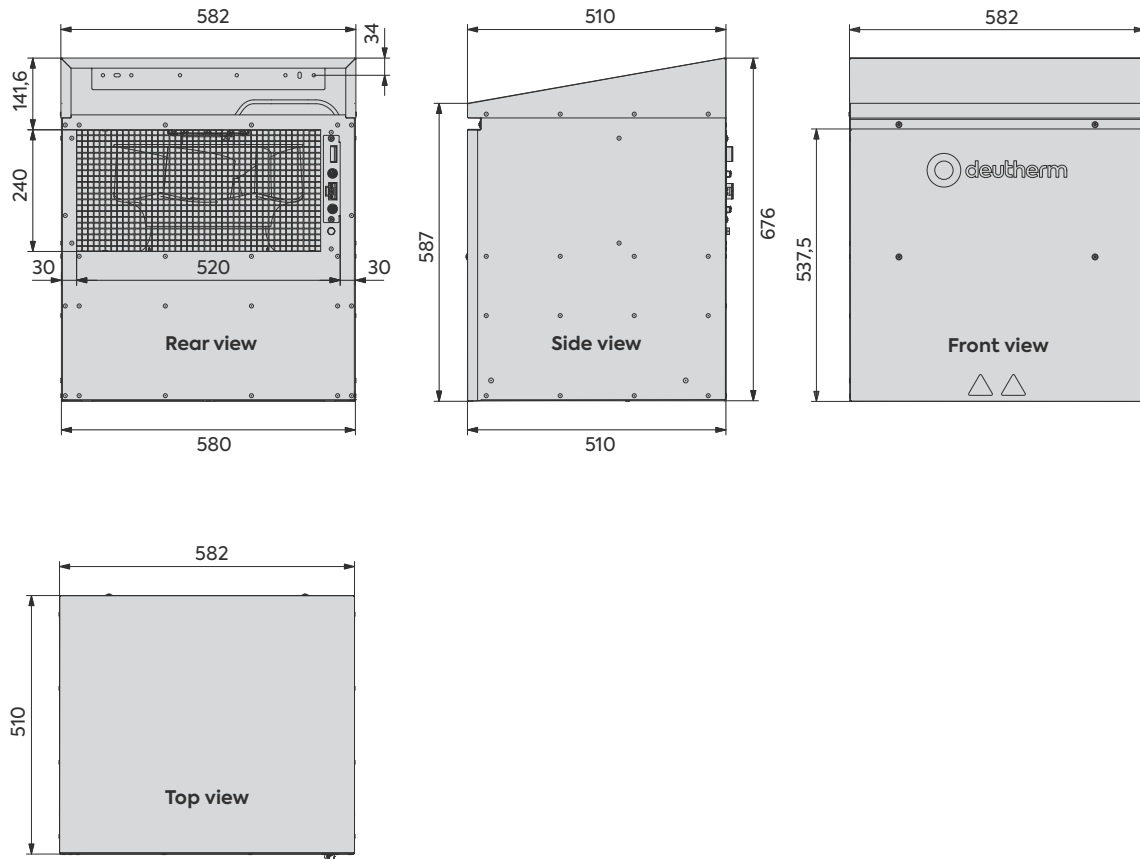

## Controller Details

Controller	FC 4000
Kommunikationsschnittstelle	Ethernet SNMPv3
Montageverfahren	Wandbefestigung

## Versand, Lagerung und Montage

Abmessungen (H × B × T)	676 × 582 × 510 mm
Anlagengewicht	32 kg
Gewicht Einzelstück inkl. Verpackung	34,8 kg
Gewicht Mehrstück inkl. Verpackung (Standardpalette, 6 Einheiten)	224 kg
Abmessungen Verpackung Einzelstück (H × B × T)	790 × 530 × 530 mm
Abmessungen Verpackung Mehrstück (H × B × T)	1725 × 800 × 1200 mm
Rel. Luftfeuchtigkeit bei Lagerung, min./max.	0 bis 95 RH %
Lagertemperatur, min./max.	-40 bis 80 °C
Montageverfahren	Wandbefestigung
Filter inklusive	Kompaktfilter
Filterklasse	G4/ISO coarse 85 %
Filterfläche	1,68 m <sup>2</sup>

## Abmessungen