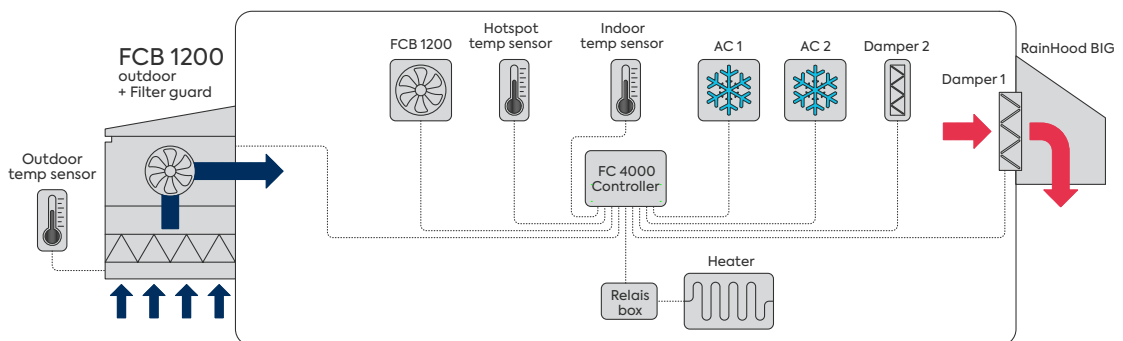

Funktionsprinzip