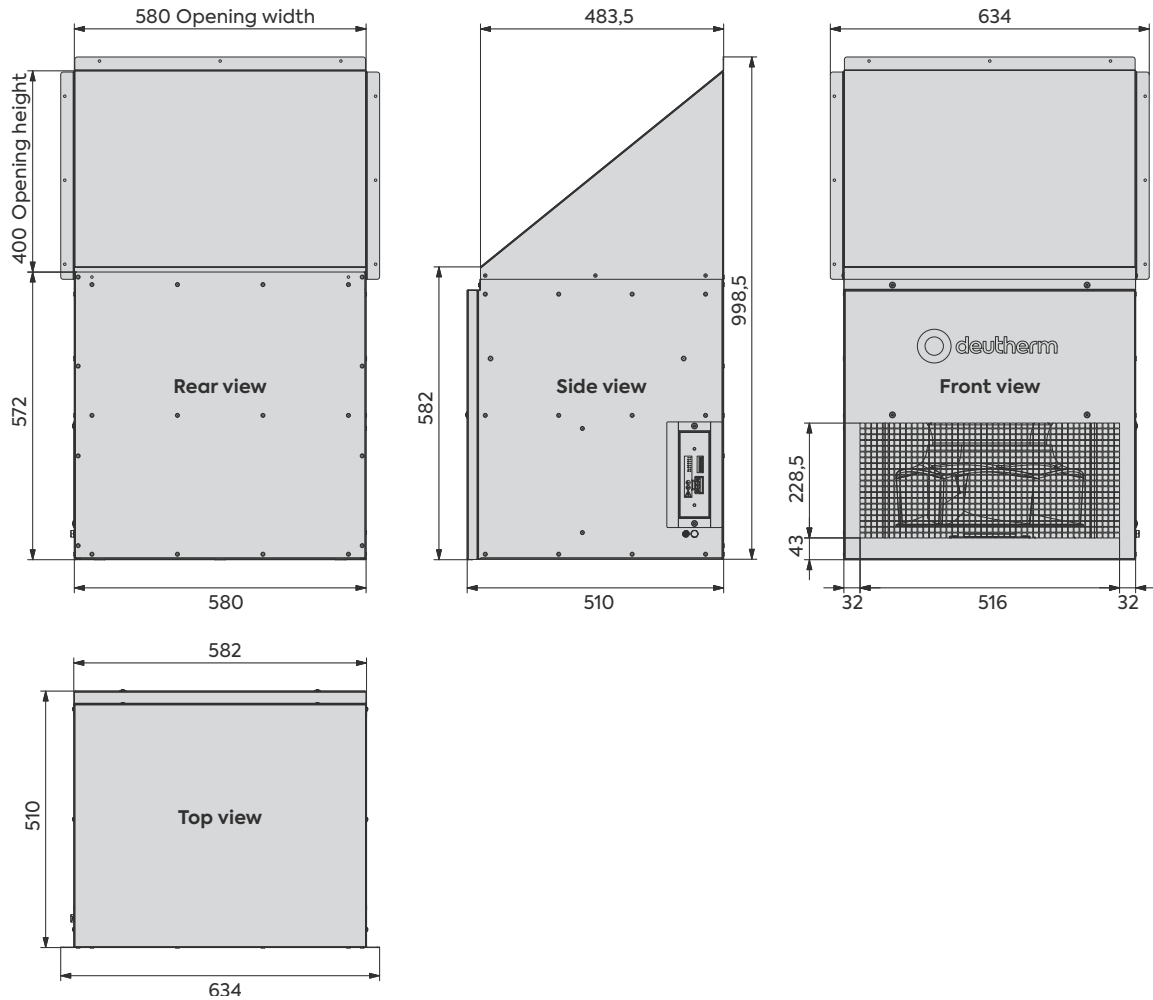

## Controller Details

Controller	FC 4000
Kommunikationsschnittstelle	Ethernet SNMPv3
Montageverfahren	Wandbefestigung

## Versand, Lagerung und Montage

Abmessungen (H × B × T)	999 × 580 × 510 mm
Anlagengewicht	34,2 kg
Gewicht Einzelstück inkl. Verpackung	37 kg
Gewicht Mehrstück inkl. Verpackung (Standardpalette, 6 Einheiten)	237,2 kg
Abmessungen Verpackung Einzelstück (H × B × T)	790 × 530 × 530 mm
Abmessungen Verpackung Mehrstück (H × B × T)	1725 × 800 × 1200 mm
Rel. Luftfeuchtigkeit bei Lagerung, min./max.	0 bis 95 RH %
Lagertemperatur, min./max.	-40 bis 80 °C
Montageverfahren	Wandbefestigung
Filter inklusive	Kompaktfilter
Filterklasse	G4 / ISO coarse 85 %
Filterfläche	1,68 m <sup>2</sup>

## Abmessungen