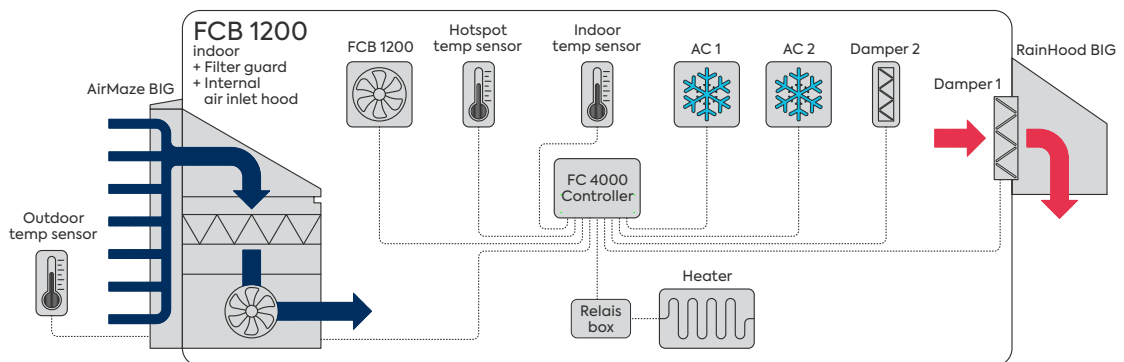

Funktionsprinzip